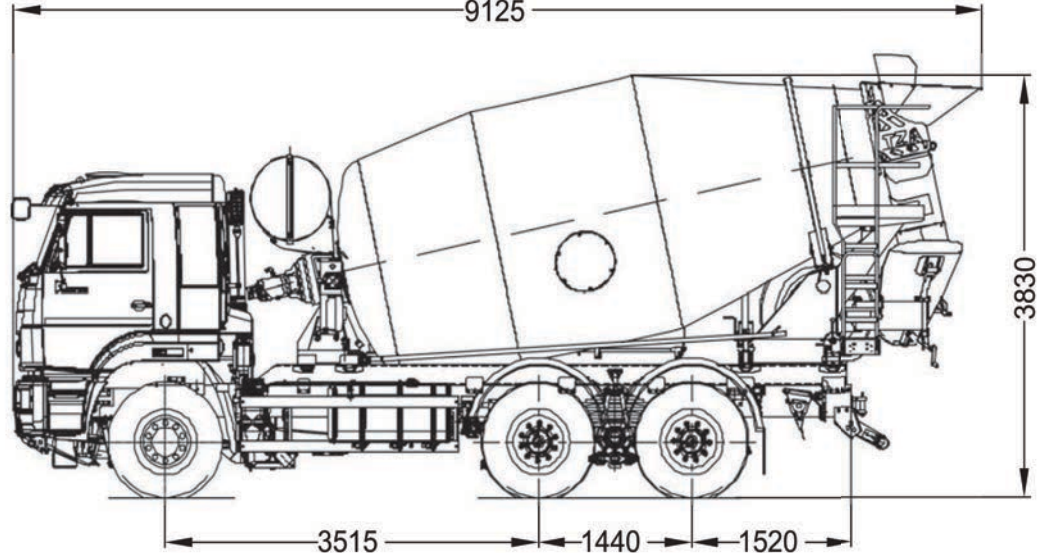

KAMAZ

ПРОВЕРЕН ВРЕМЕНЕМ, ПРОВЕРЕН ДОРОГАМИ

АВТОБЕТОНОСМЕСИТЕЛЬ 58140V НА ШАССИ КАМАЗ-6520

ТракХолдинг
Ваш бизнес в движении!

АБС 58140V НА ШАССИ КАМАЗ-6520

Технические характеристики

■ Модель спецтехники	58140V
Максимальный объем перевозимой бетонной смеси, м ³	10
Емкость бака для воды, л	600
Привод от КОМ двигателя шасси (Repto)	FH 9783
Масса снаряженного АБС, кг	14575
Масса технологического оборудования, кг	4650
Максимальная масса перевозимой бетонной смеси, кг	25175
Полная масса АБС, кг	40500
- на переднюю ось	8500
- на заднюю тележку	32000
■ Размеры:	
Габаритные размеры автомобиля, мм: (длина x ширина x высота)	9125x2550x3830
■ Базовое шасси:	
Модель-комплектация	6520-4980-49
Колёсная формула	6x4
■ Коробка передач:	
Модель	ZF KAMA, 1820
■ Двигатель:	
Модель	KAMAZ-689.510-400
Тип	дизельный
Максимальная мощность двигателя, л. с.	390