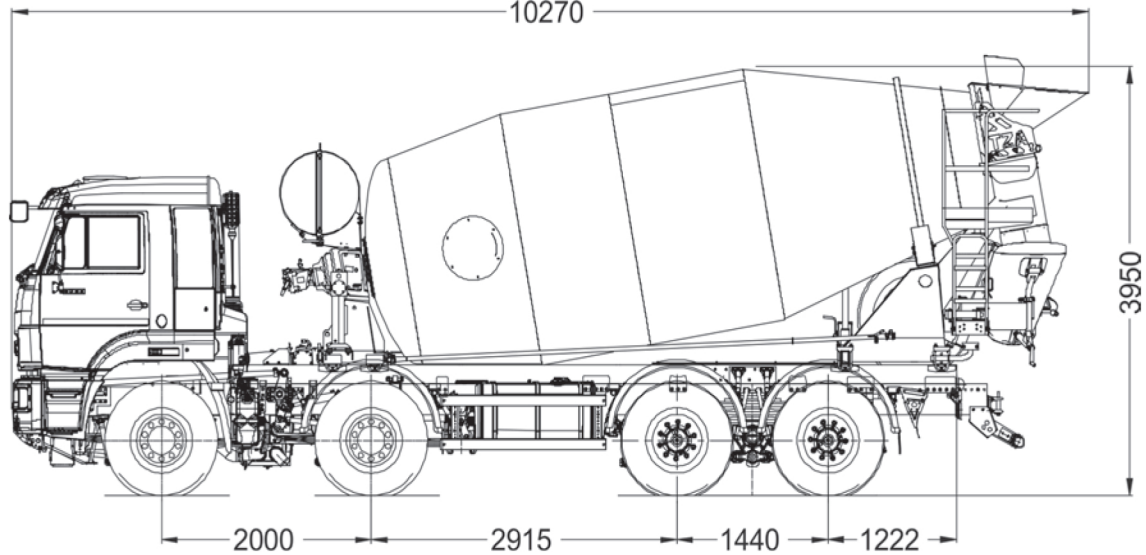

KAMAZ

ПРОВЕРЕН ВРЕМЕНЕМ, ПРОВЕРЕН ДОРОГАМИ

АВТОБЕТОНОСМЕСИТЕЛЬ 58142U НА ШАССИ КАМАЗ-65201

ТракХолдинг
Ваш бизнес в движении!

АБС 58142U НА ШАССИ КАМАЗ-65201

Технические характеристики

- **Модель спецтехники**58142U
- Максимальный объем перевозимой бетонной смеси, м³ 12
- Емкость бака для воды, л 600
- Привод от КОМ двигателя шасси (Repto) FH 9783
- Масса снаряженного АБС, кг 16700
- Масса технологического оборудования, кг 5200
- Максимальная масса перевозимой бетонной смеси, кг 31850
- Полная масса АБС, кг 49000
- на переднюю ось 17000
- на заднюю тележку 32000

- **Размеры:**
- Габаритные размеры автомобиля, мм:
 (длина x ширина x высота) 10270x2550x3950

- **Базовое шасси:**
- Модель-комплектация 65201-4980-49
- Колёсная формула 8x4

- **Коробка передач:**
- Модель ZF KAMA, 1825

- **Двигатель:**
- Модель KAMAZ-689.510-400
- Тип дизельный
- Максимальная мощность двигателя, л. с. 390