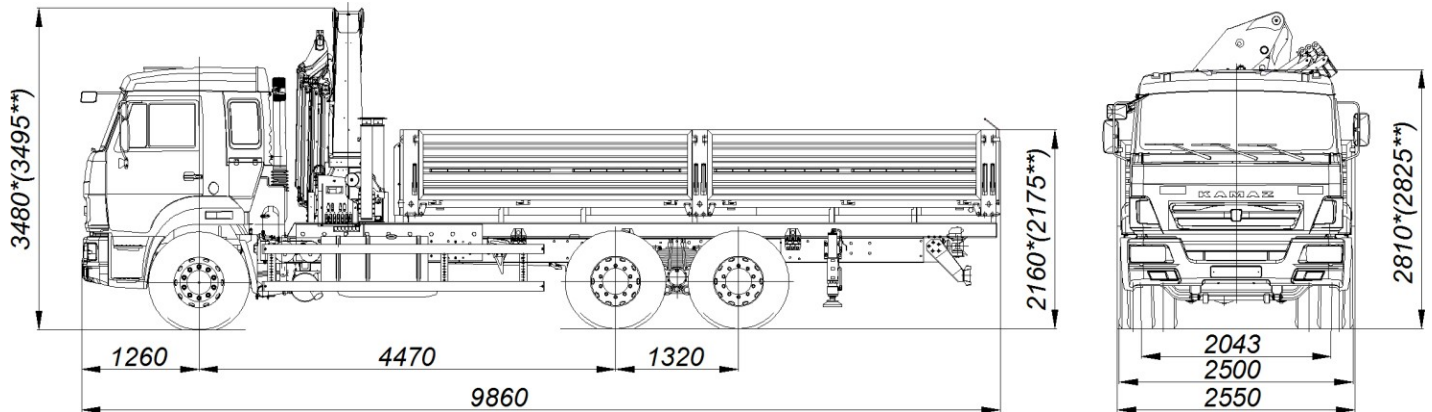

Размеры для автомобиля снаряженной массы: \* - с шинами 11.00 R22,5/ \*\* - с шинами 11.00 R20

**ТЕХНИЧЕСКИЕ ХАРАКТЕРИСТИКИ**

<b>Колёсная формула</b>	<b>6x4</b>
<b>Базовое шасси</b>	<b>КАМАЗ-65115-3094-48</b>
<b>Краноманипуляторная установка «PALFINGER PK23500A» Шарнирно-сочлененный, управление с земли</b>	
Грузовой момент, т·м	22,5
Грузоподъемность, кг:	
- максимальная	6100
- на максимальном вылете	2730
Вылет, м:	
- максимальный	8,0
- минимальный	3,5
<b>Задние дополнительные опоры нераздвижные с шириной балки опор, мм</b>	<b>2300</b>
<b>Снаряженная масса крана-манипулятора автомобильного, кг</b>	<b>12410</b>
- на переднюю ось, кг	5590
- на заднюю тележку, кг	6820
<b>Технически допустимая масса перевозимого груза, кг</b>	<b>10800</b>
<b>Технически допустимая полная масса крана-манипулятора автомобильного, кг</b>	<b>23290</b>
- на переднюю ось, кг	5150
- на заднюю тележку, кг	18140
<b>Технически допустимая полная масса буксируемого прицепа, кг</b>	<b>14800</b>
<b>Технически допустимая полная масса автопоезда, кг</b>	<b>38090</b>
<b>Габаритные размеры, мм:</b>	
Длина	9860
Ширина	2550
Высота с шинами 11.00 R22,5	3480
Высота с шинами 11.00 R20	3495

**KAMAZ**

**ТракХолдинг**  
Ваш бизнес в движении!

ООО «ТракХолдинг»  
Официальный дилер  
ПАО «КАМАЗ» и ОАО «МАЗ»  
**8 (800) 200-52-51**  
truck-holding.ru

Бортовая платформа, без каркаса и тента, задний боковые борта – металлические, откидные, настил пола – деревянный Внутренние размеры, мм	
Длина	6360
Ширина	2470
Высота	730
Двигатель (EURO-5)	Cummins ISB6.7 E5 300
Максимальная мощность двигателя, кВт (л. с.)	215(292)
Максимальная скорость, км/ч	80